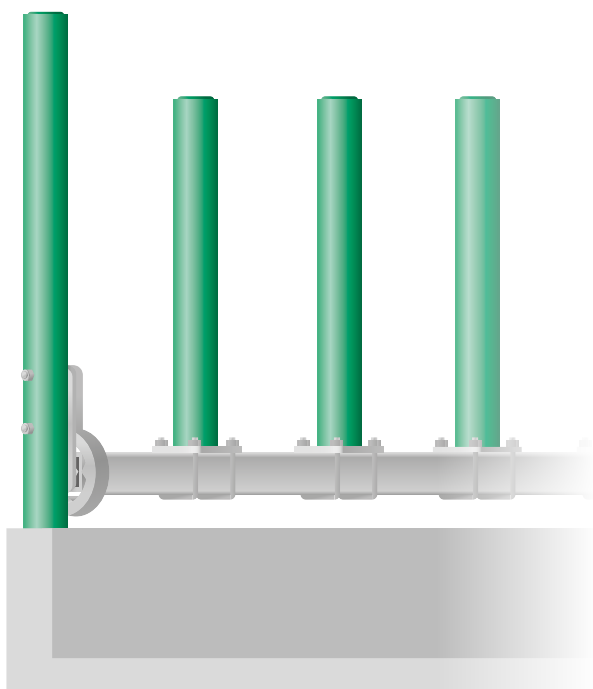

FLEX FEED

FLEXIBLES FRESSGITTER