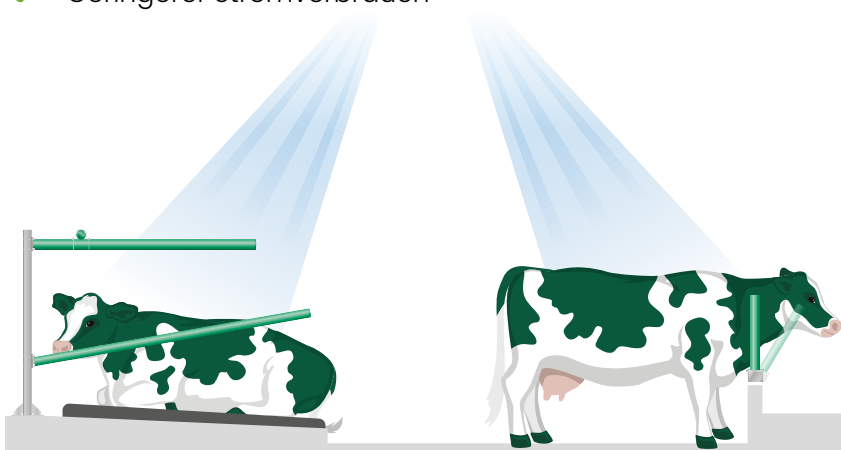

Material: Latex und Polyurethan
Deckbahn: Besonders dünn für hohen Komfort
2 Schichten Nylon für maximale Haltbarkeit
Wartung: Minimale Wartung

COWSY BREEZE

SCHLAUCHBELÜFTUNG

WAS IST COWZY BREEZE?

Cowzy Breeze ist eine effektive Schlauchbelüftung, die einen ständigen Luftaustausch und eine frische Brise im Stall gewährleistet.

FRISCHLUFT UND HÖHERE MILCHLEISTUNG

Cowzy Breeze kann mit nur einem Ventilator, kombiniert mit einem Luftschauch bis zu 70 Meter, eine große Anzahl von Stallventilatoren ersetzen. Der Schlauch wird so gestaltet, dass es zu Ihrem Stall und Ihren spezifischen Bedürfnissen passt, was einen optimalen Luftstrom in Ihrem Stall sicherstellt.

- ✓ Maßgeschneiderte Ausführung
- ✓ Ständige Zufuhr von Frischluft
- ✓ Gleichmäßige Belüftung
- ✓ Weniger Risiko für Hitzestress
- ✓ Längere Liegezeit
- ✓ Geringerer Stromverbrauch

WENIGER FLIEGEN

Wenn die Kühe vielen Fliegen ausgesetzt sind, kann das Stress verursachen und leider zu Produktionsverlusten führen. In Ställen, in denen Cow-sy Breeze montiert ist, gibt es deutlich weniger Fliegen – in vielen Fällen sogar gar keine. Der Luftstrom von dem Belüftungsschlauch reduziert die Anzahl der Fliegen drastisch und schafft ein komfortables Umfeld für die Kühe.